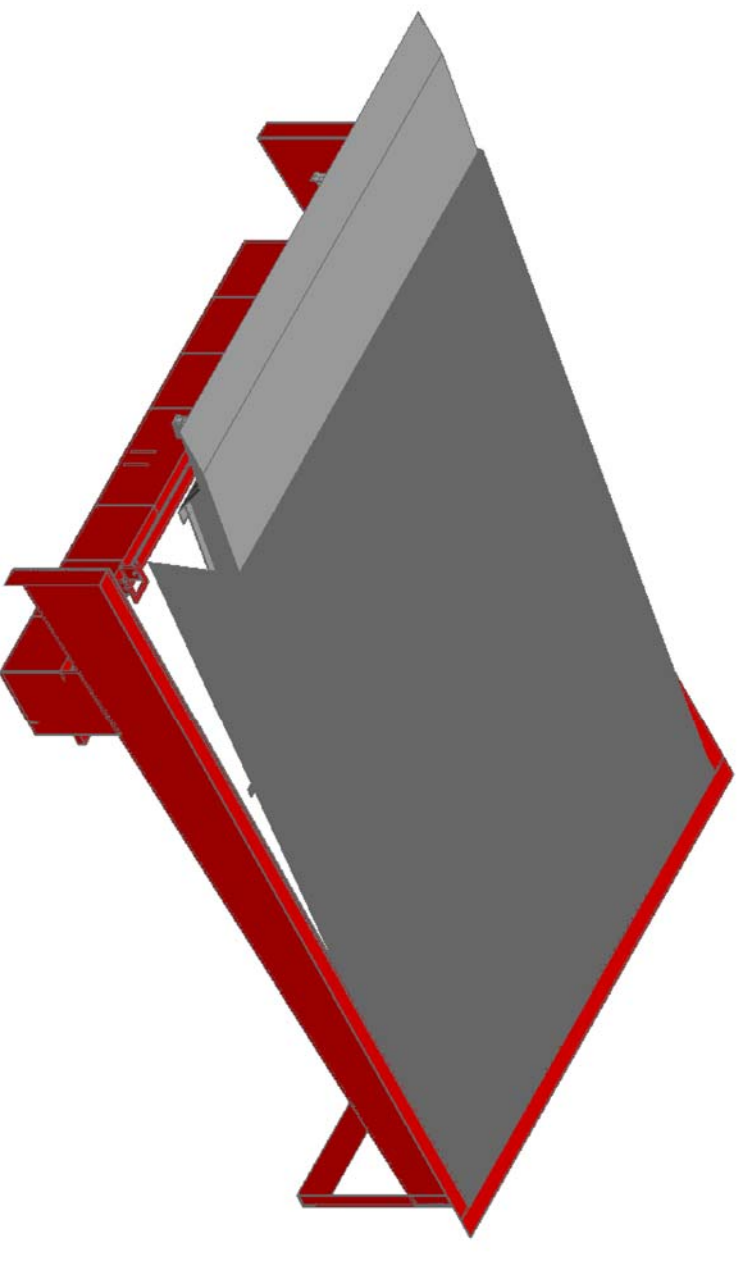

Acıklama: Rampa Park Pozisyonunda

Tarih	Adı	İmza	Sayı	Resim Nmr.
Çizim	Emrah ASLAN		1	
Kontrol	Ezgi DURSUN			
Sik.Kont.	M.KASAPÖZLÜ			
diğer				

Dock leveller with telescopic lips

TR30

Acıklama: Rampa Kalkış 1. Hareketli Dudak Kapalı

Tarih	Adı	İmza	Sayı	Resim Nmr.
Çizim	Emrah ASLAN		1	
Kontrol	Ezgi DURSUN			
Sik.Kont.	M.KASAPÖZLÜ			
diğer				

Dock leveller with telescopic lips

TR30

Acıklama: Rampa Kamyonu Yaslama Anı

Tarih	Adı	İmza	Sayı	Resim Nmr.
Çizim	Emrah ASLAN		1	
Kontrol	Ezgi DURSUN			
Sik.Kont.	M.KASAPÖZLÜ			
diğer				

Dock leveller with telescopic lips

TR30

Acıklama: Rampa Kalkış 2. Hareketli Dudak Açılışı

Tarih	Adı	İmza	Sayı	Resim Nmr.
Çizim	Emrah ASLAN		1	
Kontrol	Ezgi DURSUN			
Sik.Kont.	M.KASAPÖZLÜ			
diğer				

Dock leveller with telescopic lips

TR30