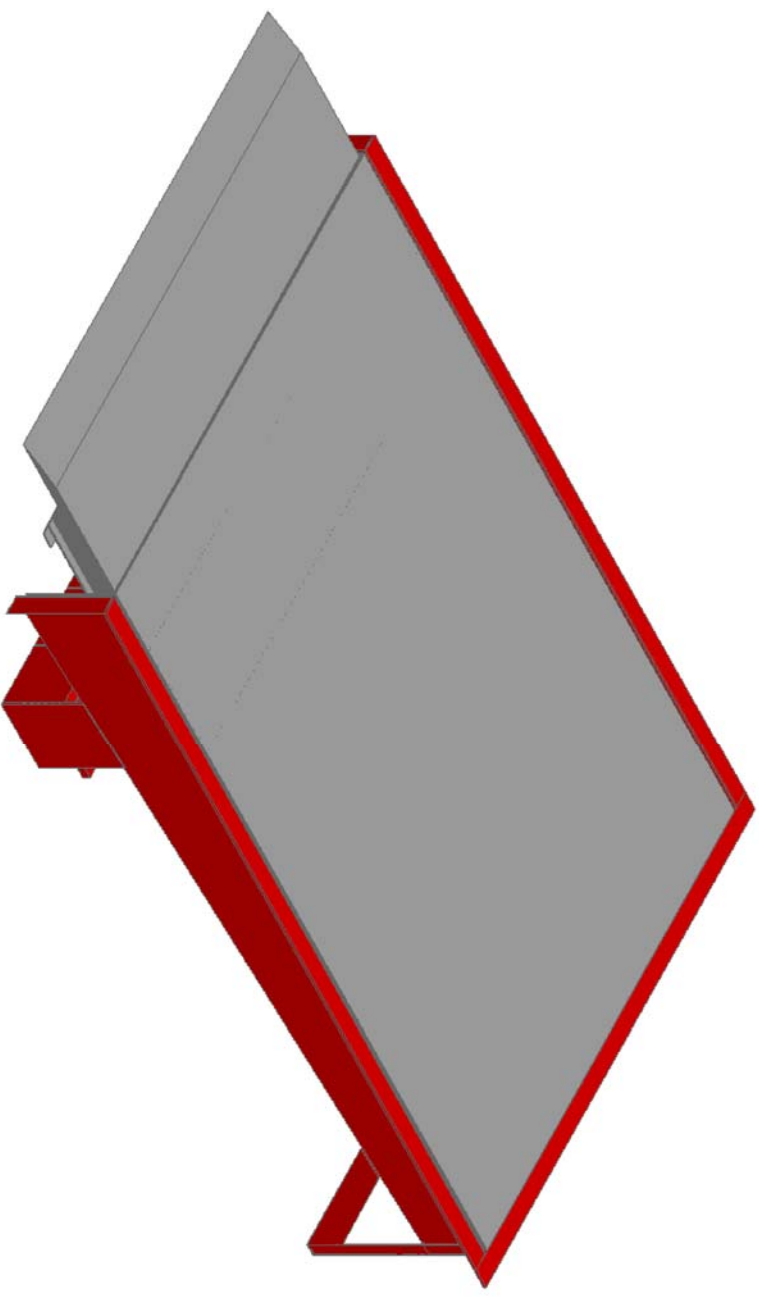

Acıklama: Rampa Park Pozisyonunda

Tarih	Adı	İmza	Sayı	Resim Nmr.
Çizim	Emrah ASLAN		1	
Kontrol	Ezgi DURSUN			
Sik.Kont.	M.KASAPÖZLÜ			
diğer				

Dock leveller with telescopic lips

TR30

Acıklama: Rampa Kalkış 1. Hareketli Dudak Kapalı

Tarih	Adı	İmza	Sayı	Resim Nmr.
Çizim	Emrah ASLAN		1	
Kontrol	Ezgi DURSUN			
Sik.Kont.	M.KASAPÖZLÜ			
diğer				

Dock leveller with telescopic lips

TR30

Acıklama: Rampa Kamyonu Yaslama Anı

Tarih	Adı	İmza	Sayı	Resim Nmr.
Çizim	Emrah ASLAN		1	
Kontrol	Ezgi DURSUN			
Sik.Kont.	M.KASAPÖZLÜ			
diğer				

Dock leveller with telescopic lips

TR30

Acıklama: Rampa Kalkış 2. Hareketli Dudak Açılışı

Tarih	Adı	İmza	Sayı	Resim Nmr.
Çizim	Emrah ASLAN		1	
Kontrol	Ezgi DURSUN			
Sik.Kont.	M.KASAPÖZLÜ			
diğer				

Dock leveller with telescopic lips

TR30